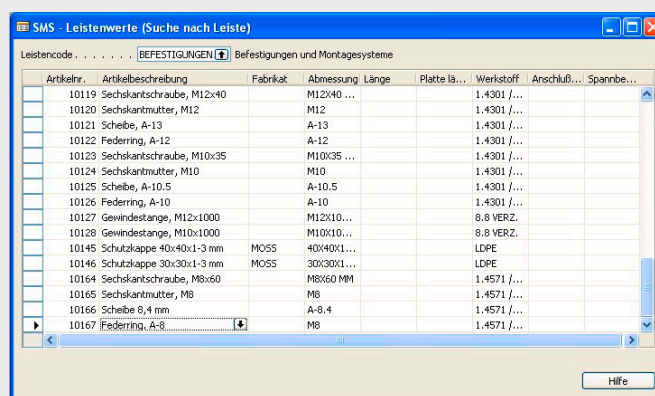

Sachmerkmal-Suche

- Suche nach Artikeln mit bestimmter Warengruppe (z. B. alle Schrauben) oder Merkmal (z. B. Artikel mit «Farbe» als Merkmal)
- Suche nach Artikeln mit bestimmten Merkmalsausprägungen (z. B. alle Artikel der Serie «Athen»)
- Ermittlung der Anzahl von Artikeln, denen bestimmte Merkmale zugeordnet sind mit Drill-Down auf Artikelinformationen

Import/Export

- Import und Export von Sachmerkmals-Informationen

Artikel

- Erweiterung der Artikelkarte um Sachmerkmals-Informationen
- Verknüpfung direkt in Konfiguration der Sachmerkmale

Einfache Verwaltung der Merkmalsgruppen und Ausprägungen in der Artikelkarte.

Schnelle Suche nach Artikeln einer bestimmten Merkmalsgruppe und deren Merkmalsausprägungen.

Business Systemhaus AG

Zentrale Bayreuth
Ludwig-Thoma-Straße 36a
95447 Bayreuth
Tel. +49 (0) 921.5 95-0
Fax +49 (0) 921.5 95-95