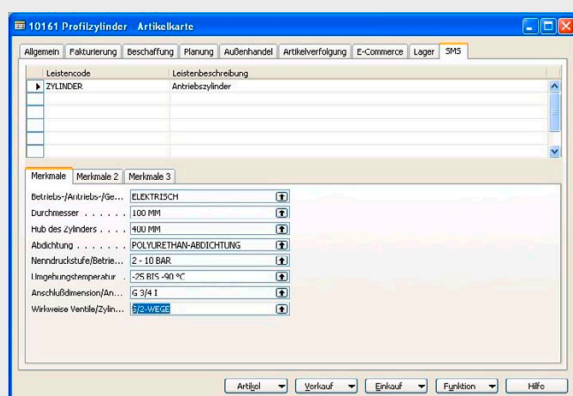

FEATURES:

Warengruppen

- Erstellung von Warengruppen wie z. B. Möbel, Schrauben, PCs, Holz, Stahl, etc.
- Zuweisung von mehreren Warengruppen zu einem Artikel

Sachmerkmale

- Definition von Sachmerkmalen pro Warengruppe wie z. B. Serie, Typ, Material, Farbe, Einsatzzweck
- Definition der möglichen Sachmerkmals-Ausprägungen wie z. B. Serie «Athen», Typ «Tisch», Material «Holz», etc.
- Übersichtliche Zuweisung der Merkmale direkt in der Artikelkarte

Sachmerkmal-Suche

- Suche nach Artikeln mit bestimmter Warengruppe (z. B. alle Schrauben) oder Merkmal (z. B. Artikel mit «Farbe» als Merkmal)
- Suche nach Artikeln mit bestimmten Merkmalsausprägungen (z. B. alle Artikel der Serie «Athen»)
- Ermittlung der Anzahl von Artikeln, denen bestimmte Merkmale zugeordnet sind mit Drill-Down auf Artikelinformationen

Import/Export

- Import und Export von Sachmerkmals-Informationen

Artikel

- Erweiterung der Artikelkarte um Sachmerkmals-Informationen
- Verknüpfung direkt in Konfiguration der Sachmerkmale

Einfache Verwaltung der Merkmalsgruppen und Ausprägungen in der Artikelkarte.