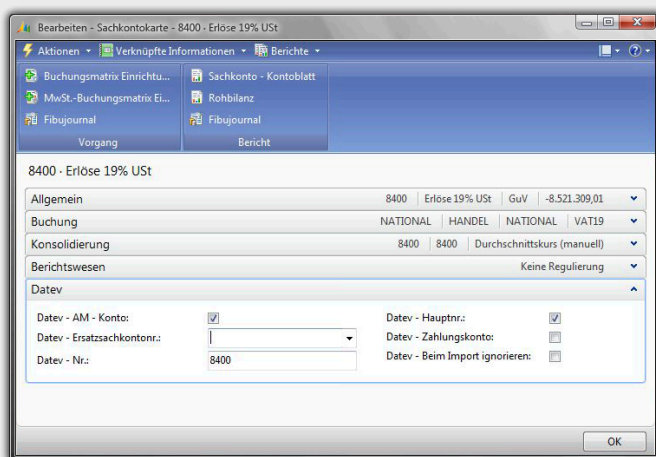

Berichte

- DATEV-Journal
- Prüfbericht Datenintegrität

Zuordnung der Microsoft Dynamics™ NAV Sachkonten zum DATEV-Kontenrahmen über die Zusatzeinstellungen des Reiters «DATEV».