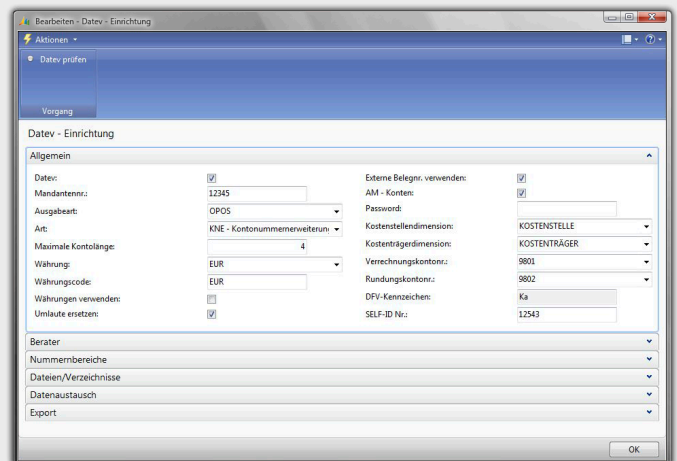

### Import

- Import von DATEV-Buchungssätzen
- Prüfung der Import-Daten und Übernahme in Microsoft Dynamics™ NAV
- Importjournal
- Importarchiv

### Berichte

- DATEV-Journal
- Prüfbericht Datenintegrität

Zuordnung der Microsoft Dynamics™ NAV Sachkonten zum DATEV-Kontenrahmen über die Zusatzeinstellungen des Reiters «DATEV».

Umfangreiche Einstellungsmöglichkeiten zum Import und Export von Finanzdaten in das DATEV-Format.